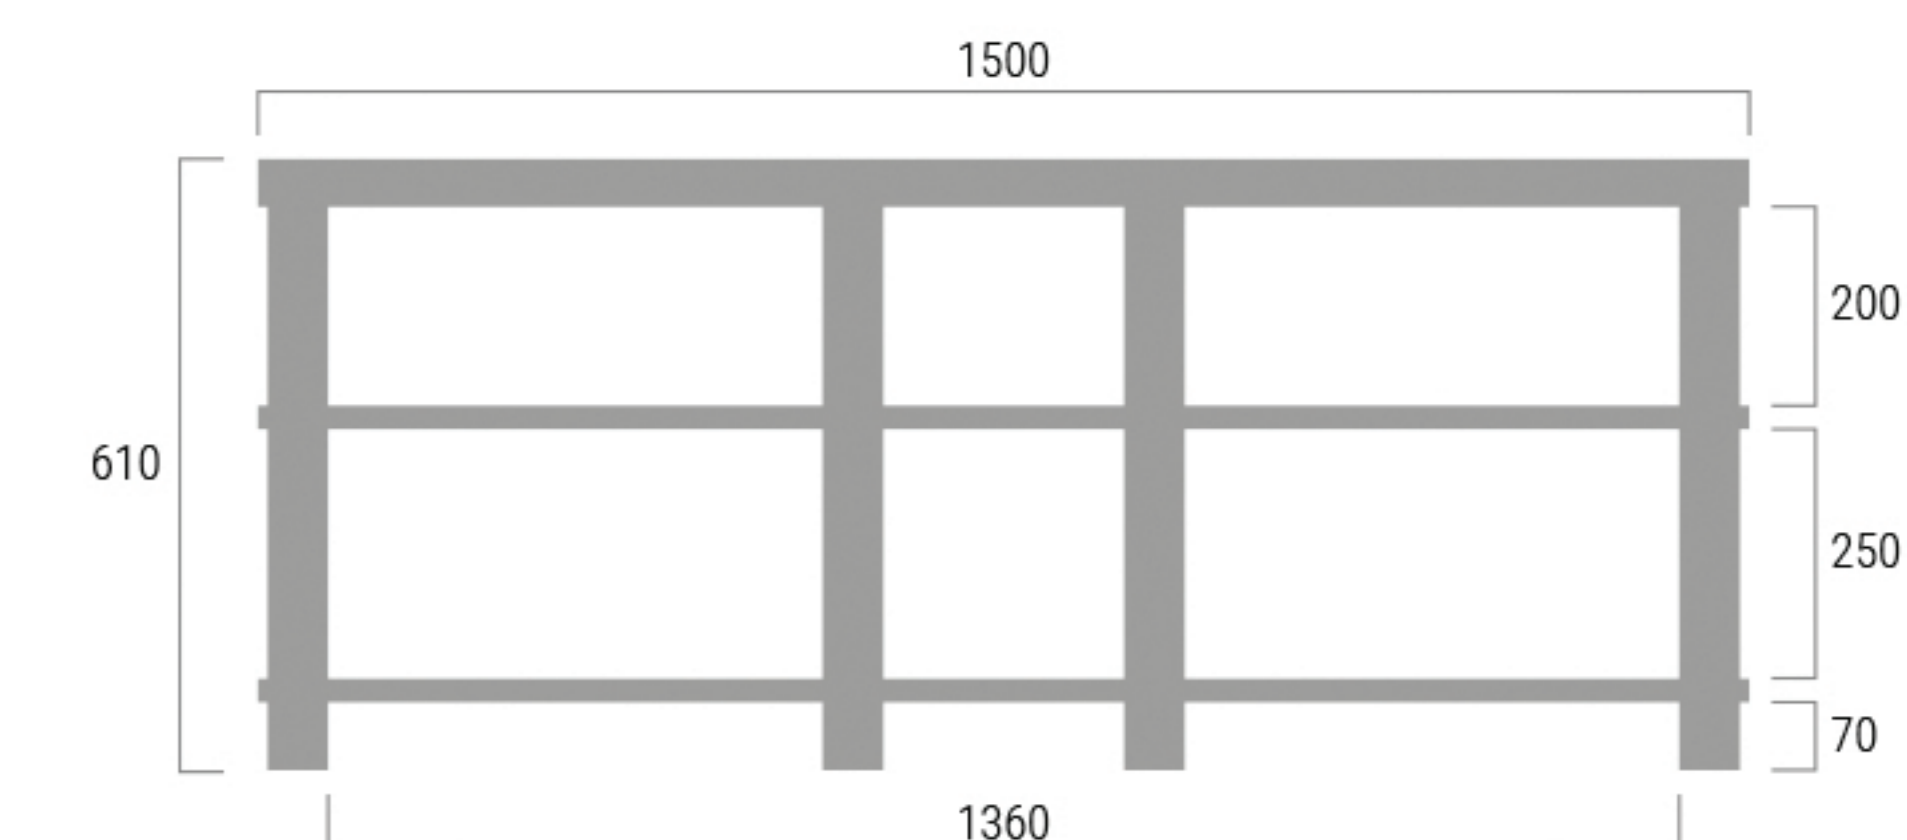

Тумба TOWER TV-3 адаптована під TV апаратуру. Виготовлена з 100% масиву натурального дерева і покрита натуральною олією з воском

Габарити, мм (ВхШхГ): 612x1200x500   612x1500x500

Вага тумби, кг: 43   57

Матеріал тумби: дерево

ясен

дуб

вибілений дуб

Покриття: натуральна олія з воском,

емаль

чорна

біла