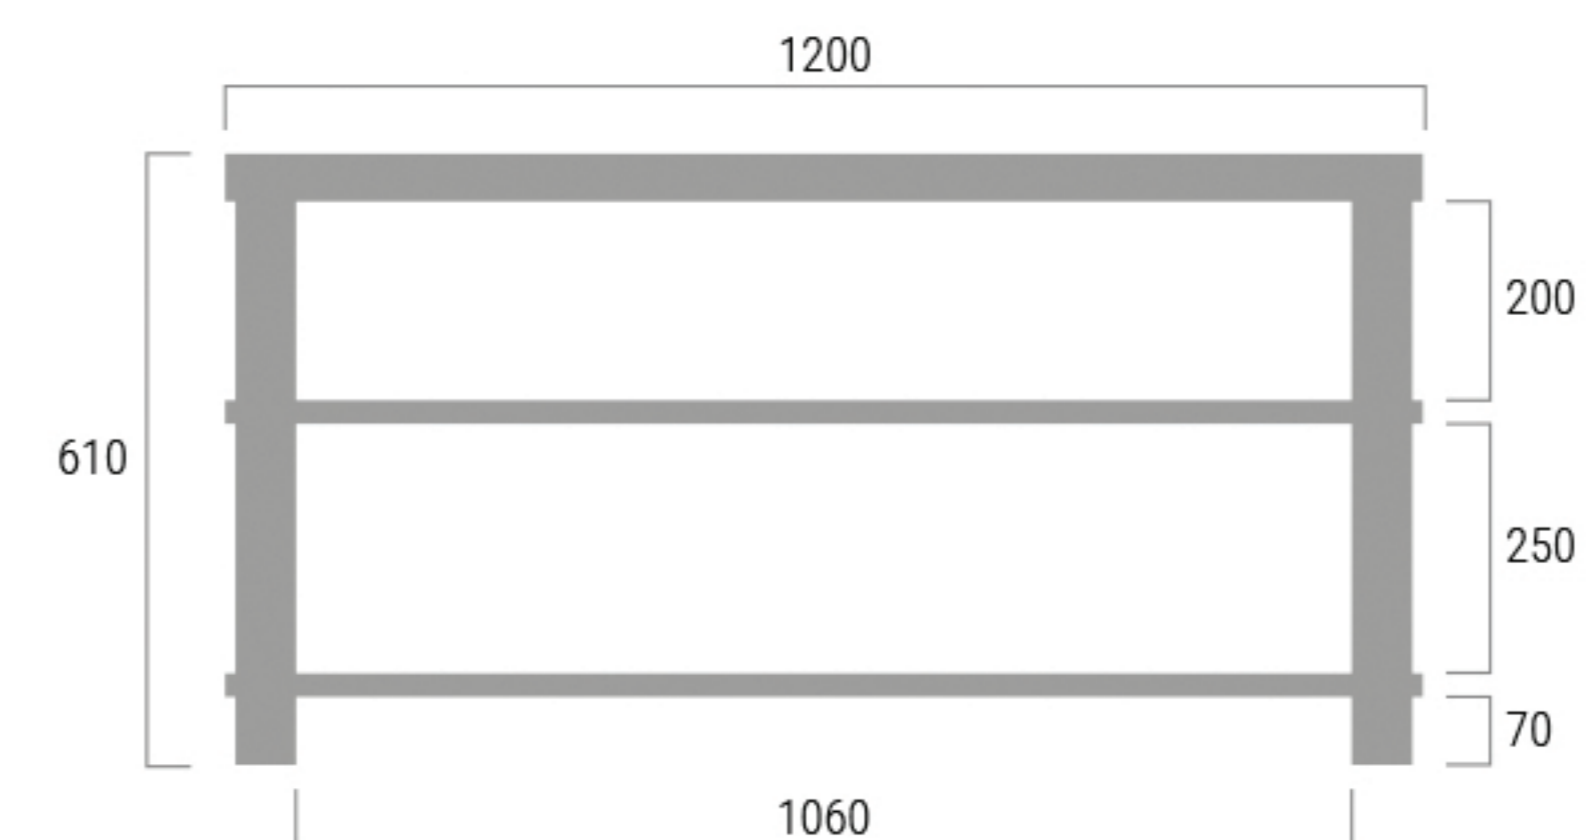

Тумба TOWER TV-3 адаптована під TV апаратуру. Виготовлена з 100% масиву натурального дерева і покрита натуральною олією з воском

Габарити, мм (ВхШхГ): 612x1200x500   612x1500x500

Вага тумби, кг: 43   57

Матеріал тумби: дерево

ясен

дуб

вибілений дуб

Покриття: натуральна олія з воском,

емаль

чорна

біла