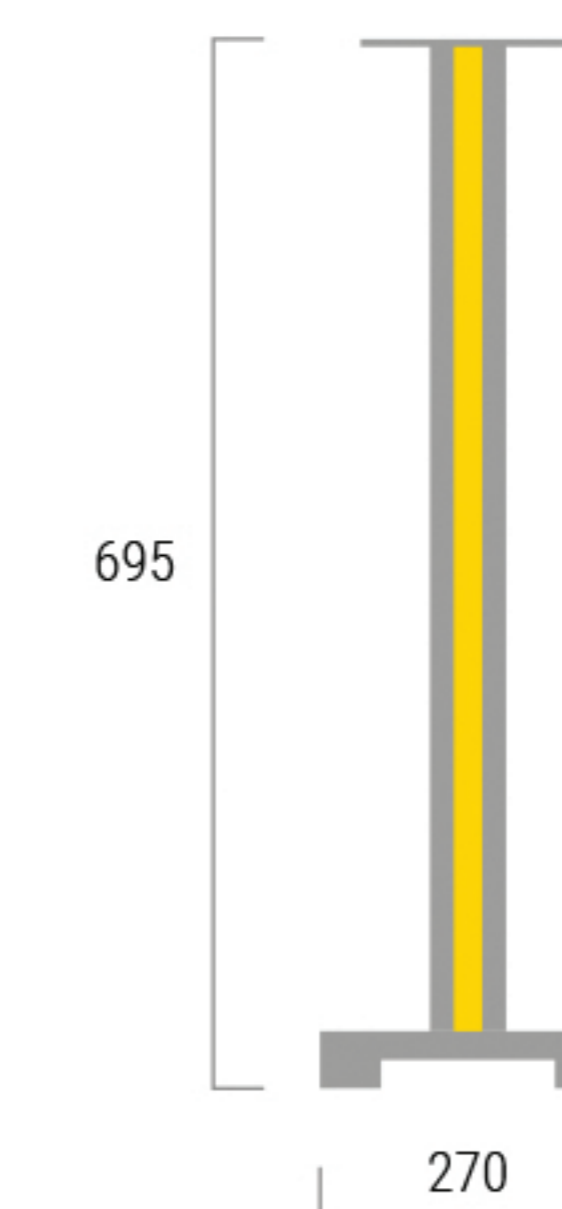

**Габарити, мм (ВхШхГ):** 695×270×230

**Вага стійки, кг:** 5

**Матеріал стійки:** дерево

горіх

**Покриття:** натуральна олія з воском

**Шипи:** так\*

\* опційно

**Вставка:**

чорна

біла

горіх

100% масив натурального дерева

покрита натуральною олією з воском